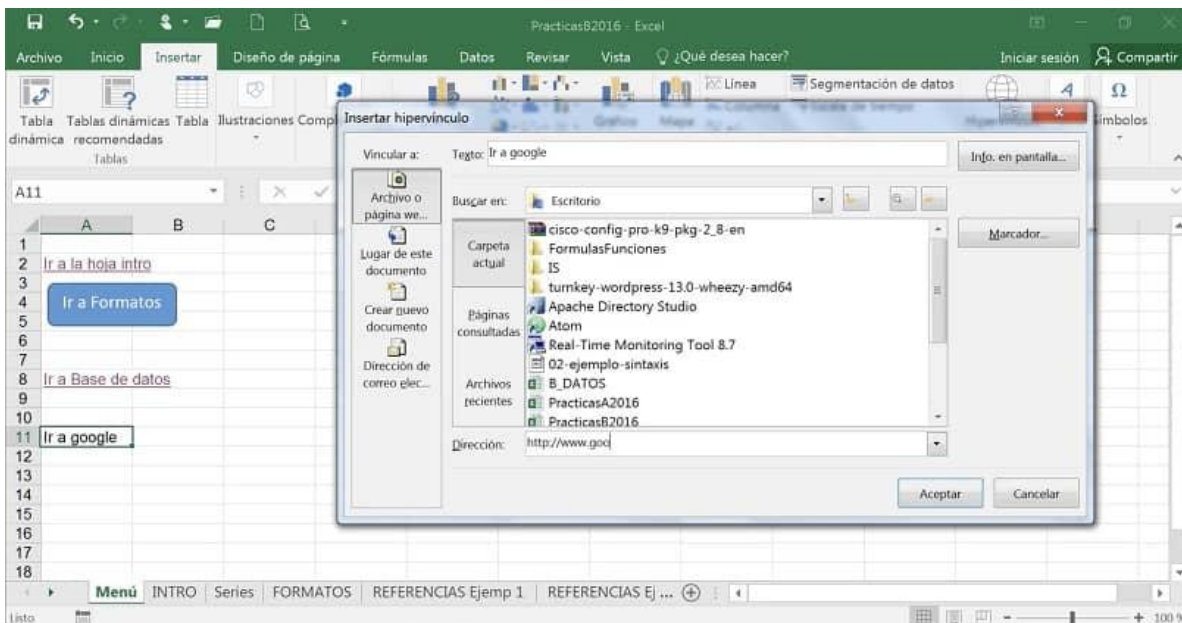

Este puede ser hacia un archivo o página web, lugar de este documento, crear un nuevo documento o a una dirección de correo electrónico; sea cual sea la opción que escojas, **se deben rellenar los campos que corresponden** al tipo de Hipervínculo seleccionado y finalizas presionando el botón *aceptar*.

Las hojas de cálculo de Excel poco a poco han ido reemplazando a nivel global el cálculo del papel, y aunque en un principio se crearon para actividades contables. Además, si lo desean podrán agregar dos enlaces o hipervínculos a una celda de Excel.

Fuente: <https://miracomosehace.com/crear-insertar-hipervinculo-excel/>