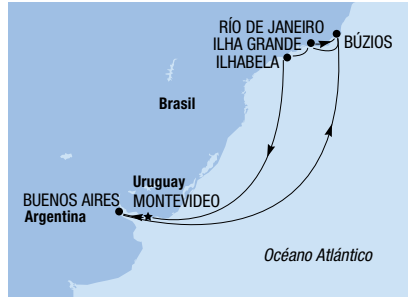

Asociate en msccruceros.com.ar o msccruceros.cl

SELECCIÓN DE BEBIDAS ILIMITADAS EASY

SELECCIÓN DE RESTAURANTES ESPECIALES

WI-FI A BORDO

SELECCIÓN DE EXCURSIONES EXPLORER

ENRIQUECÉ TU CRUCERO CON:

ILHABELA, Brasil

BÚZIOS, Brasil

MSC ORCHESTRA

2022 | 9 NOCHES

Día	Puerto de escala	Lleg	Sal
1	★ Montevideo, Uruguay		19:30
2	● Buenos Aires, Argentina	09:00	19:00
3	● Navegación	-	-
4	● Navegación	-	-
5	● Río de Janeiro, Brasil	09:00	19:00
6	● Búzios, Brasil	08:00	19:00
7	● Ilha Grande, Brasil	08:00	19:00
8	● Ilhabela, Brasil	07:00	14:00
9	● Navegación	-	-
10	● Montevideo, Uruguay	13:00	-

MONTEVIDEO

enero	12
-------	----

MSC ORCHESTRA

2021 | 9 NOCHES

Día	Puerto de escala	Lleg	Sal
1	★ Montevideo, Buenos Aires		19:30
2	● Buenos Aires, Argentina	09:00	19:00
3	● Navegación	-	-
4	● Navegación	-	-
5	● Ilha Grande, Brasil	10:00	20:00
6	● Búzios, Brasil	08:00	20:00
7	● Río de Janeiro, Brasil	08:00	20:00
8	● Ilhabela, Brasil	07:00	14:00
9	● Navegación	-	-
10	● Montevideo, Uruguay	13:00	-