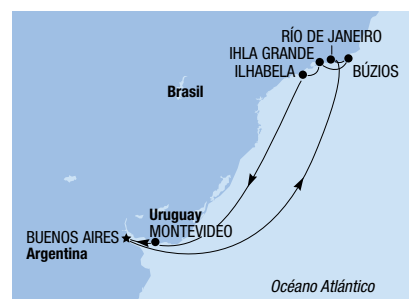

BUENOS AIRES

diciembre	18*
marzo	07

Crucero de Navidad

MSC ORCHESTRA

2021 - 2022 | 8 NOCHES

Día	Puerto de escala	Lleg	Sal
1	★ Buenos Aires, Argentina		19:00
2	● Punta del Este*, Uruguay	10:00	19:00
3	● Navegación	-	-
4	● Ilhabela, Brasil	14:00	20:00
5	● Búzios, Brasil	10:00	20:00
6	● Río de Janeiro, Brasil	08:00	19:00
6	● Copacabana, Brasil	21:00	-
7	● Copacabana, Brasil	-	02:00
7	● Ilha Grande, Brasil	07:00	18:00
8	● Navegación	-	-
9	● Navegación	-	-
10	● Montevideo, Uruguay	08:00	18:00
11	● Buenos Aires, Argentina	08:00	-

BUENOS AIRES

diciembre	26
-----------	----

Crucero de Año Nuevo

MSC ORCHESTRA

2022 | 9 NOCHES

Día	Puerto de escala	Lleg	Sal
1	★ Buenos Aires, Argentina	-	19:00
2	● Navegación	-	-
3	● Navegación	-	-
4	● Río de Janeiro, Brasil	09:00	19:00
5	● Búzios, Brasil	08:00	19:00
6	● Ilha Grande, Brasil	08:00	19:00
7	● Ilhabela, Brasil	07:00	14:00
8	● Navegación	-	-
9	● Montevideo, Uruguay	13:00	19:30
10	● Buenos Aires, Argentina	09:00	-

BUENOS AIRES

enero	13
-------	----

Excursiones destacadas para estos destinos

RÍO DE JANEIRO

Río, Ciudad Maravillosa (RIO20T)

Disfrutá tu día en Río de Janeiro y descubrí por qué se le conoce como la "Ciudad Maravillosa". Una excelente oportunidad para visitar Río sin estrés o largas caminatas. Este tour será una visita inolvidable por el centro de Río de Janeiro con su mezcla de rascacielos deslumbrantes y arquitectura colonial. Pasearás por los lugares más ilustres como la Avenida Río Branco, la iglesia de la Candelaria con una historia que remonta a principios del siglo XVII, el famoso Sambódromo hogar del increíble Carnaval de Río, entre otros. Continuarás por la bahía de Botafogo y Urca para una vista impresionante del Pan de Azúcar. Copacabana, Ipanema y Leblon los visitarás antes de llegar a la playa de Sao Conrado. En el camino pasarás por el Lago Rodrigo de Freitas. El paseo incluye paradas para fotos: la Catedral, vista a la playa Pan de Azúcar y Sao Conrado, así que no olvides tu cámara.