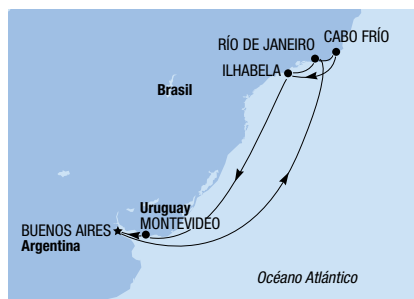

MSC ORCHESTRA

2021 - 2022 | 8 NOCHES

Día	Puerto	Lleg	Sal
1	★ Buenos Aires, Argentina	-	19:00
2	● Navegación	-	-
3	● Navegación	-	-
4	● Río de Janeiro, Brasil	09:00	20:00
5	● Búzios, Brasil	09:00	19:00
6	● Ilhabela, Brasil	07:00	14:00
7	● Navegación	-	-
8	● Montevideo, Uruguay	13:00	19:30
9	● Buenos Aires, Argentina	09:00	-

BUENOS AIRES

diciembre	02, 10
enero	05
febrero	18
marzo	15

BÚZIOS, Brasil

MSC ORCHESTRA

2021 - 2022 | 8 NOCHES

Día	Puerto de escala	Lleg	Sal
1	★ Buenos Aires, Argentina		19:00
2	● Navegación	-	-
3	● Navegación	-	-
4	● Río de Janeiro, Brasil	09:00	17:00
5	● Cabo Frío, Brasil	08:00	18:00
6	● Ilhabela, Brasil	07:00	14:00
7	● Navegación	-	-
8	● Montevideo, Uruguay	13:00	19:30
9	● Buenos Aires, Argentina	09:00	-

BUENOS AIRES

diciembre	18*
marzo	07

Crucero de Navidad

MSC ORCHESTRA

2021 - 2022 | 8 NOCHES

Día	Puerto de escala	Lleg	Sal
1	★ Buenos Aires, Argentina		19:00
2	● Punta del Este*, Uruguay	10:00	19:00
3	● Navegación	-	-
4	● Ilhabela, Brasil	14:00	20:00
5	● Búzios, Brasil	10:00	20:00
6	● Río de Janeiro, Brasil	08:00	19:00
6	● Copacabana, Brasil	21:00	-
7	● Copacabana, Brasil	-	02:00
7	● Ilha Grande, Brasil	07:00	18:00
8	● Navegación	-	-
9	● Navegación	-	-
10	● Montevideo, Uruguay	08:00	18:00
11	● Buenos Aires, Argentina	08:00	-

BUENOS AIRES

diciembre	26
-----------	----

Crucero de Año Nuevo

MSC ORCHESTRA

2022 | 9 NOCHES

Día	Puerto de escala	Lleg	Sal
1	★ Buenos Aires, Argentina	-	19:00
2	● Navegación	-	-
3	● Navegación	-	-
4	● Río de Janeiro, Brasil	09:00	19:00
5	● Búzios, Brasil	08:00	19:00
6	● Ilha Grande, Brasil	08:00	19:00
7	● Ilhabela, Brasil	07:00	14:00
8	● Navegación	-	-
9	● Montevideo, Uruguay	13:00	19:30
10	● Buenos Aires, Argentina	09:00	-