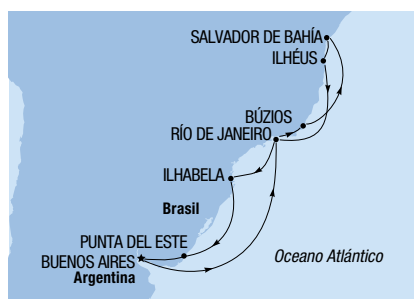

**Sujeto a condiciones climáticas y marítimas*

BUENOS AIRES

diciembre 23

Crucero de Navidad y Año Nuevo

SALVADOR DE BAHÍA, Brasil

MSC PREZIOSA

2022 | 13 NOCHES

Día	Puerto de escala	Lleg	Sal
Jue 06/01	★ Buenos Aires, Argentina	-	17:00
Vie 07/01	◆ Navegación	-	-
Sáb 08/01	◆ Navegación	-	-
Dom 09/01	◆ Río de Janeiro, Brasil	07:00	17:00
Lun 10/01	◆ Búzios, Brasil	08:00	18:00
Mar 11/01	◆ Navegación	-	-
Mié 12/01	◆ Salvador de Bahía, Brasil	08:00	23:00
Jue 13/01	◆ Ilhéus, Brasil	07:00	17:00
Vie 14/01	◆ Navegación	-	-
Sáb 15/01	◆ Río de Janeiro, Brasil	07:00	18:00
Dom 16/01	◆ Ilhabela, Brasil	07:00	15:00
Lun 17/01	◆ Navegación	-	-
Mar 18/01	◆ Punta del Este*, Uruguay	10:00	17:00
Mié 19/01	◆ Buenos Aires, Argentina	09:00	-