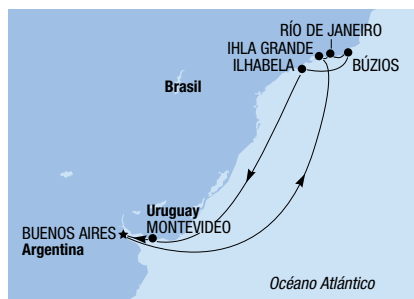

MSC ORCHESTRA

2022 | 9 NOCHES

Día	Puerto de escala	Lleg	Sal
1	★ Buenos Aires, Argentina	-	19:00
2	● Navegación	-	-
3	● Navegación	-	-
4	● Ilha Grande, Brasil	10:00	20:00
5	● Búzios, Brasil	08:00	20:00
6	● Río de Janeiro, Brasil	08:00	20:00
7	● Ilhabela, Brasil	07:00	14:00
8	● Navegación	-	-
9	● Montevideo, Uruguay	13:00	19:30
10	● Buenos Aires, Argentina	09:00	-

BUENOS AIRES

enero	22
febrero	09

MSC ORCHESTRA

2022 | 9 NOCHES

Día	Puerto de escala	Lleg	Sal
1	★ Buenos Aires, Argentina	-	19:00
2	● Navegación	-	-
3	● Navegación	-	-
4	● Ilha Grande, Brasil	10:00	20:00
4	● Río de Janeiro, Brasil	07:00	19:00
5	● Búzios, Brasil	08:00	18:00
6	● Ilhabela, Brasil	07:00	14:00
7	● Navegación	-	-
8	● Montevideo, Uruguay	13:00	19:30
9	● Buenos Aires, Argentina	09:00	-