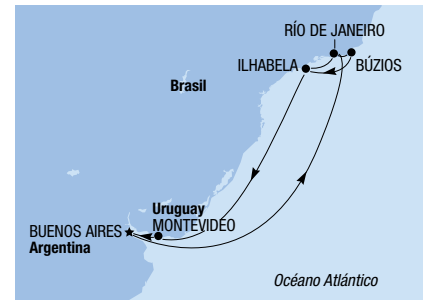

Bienvenido a los cruceros reinventados por MSC Cruceros

El maravilloso MSC Orchestra con embarque en Buenos Aires y Montevideo.

Protagonizará esta temporada con sus 13 salidas de itinerarios entre 8, 9 y 10 noches para que disfrutes del Brasil Tropical en tus seguras y merecidas vacaciones.

MSC ORCHESTRA

2021 - 2022 | 8 NOCHES

Día	Puerto	Lleg	Sal
1	★ Buenos Aires, Argentina	-	19:00
2	● Navegación	-	-
3	● Navegación	-	-
4	● Río de Janeiro, Brasil	09:00	20:00
5	● Búzios, Brasil	09:00	19:00
6	● Ilhabela, Brasil	07:00	14:00
7	● Navegación	-	-
8	● Montevideo, Uruguay	13:00	19:30
9	● Buenos Aires, Argentina	09:00	-