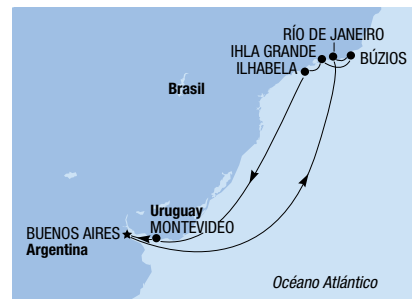

MSC ORCHESTRA

2022 | 9 NOCHES

Día	Puerto de escala	Lleg	Sal
1	★ Buenos Aires, Argentina	-	19:00
2	● Navegación	-	-
3	● Navegación	-	-
4	● Ilha Grande, Brasil	10:00	20:00
5	● Búzios, Brasil	08:00	20:00
6	● Río de Janeiro, Brasil	08:00	20:00
7	● Ilhabela, Brasil	07:00	14:00
8	● Navegación	-	-
9	● Montevideo, Uruguay	13:00	19:30
10	● Buenos Aires, Argentina	09:00	-

BUENOS AIRES

enero	22
febrero	09

MSC ORCHESTRA

2022 | 9 NOCHES

Día	Puerto de escala	Lleg	Sal
1	★ Buenos Aires, Argentina	-	19:00
2	● Navegación	-	-
3	● Navegación	-	-
4	● Ilha Grande, Brasil	10:00	20:00
4	● Río de Janeiro, Brasil	07:00	19:00
5	● Búzios, Brasil	08:00	18:00
6	● Ilhabela, Brasil	07:00	14:00
7	● Navegación	-	-
8	● Montevideo, Uruguay	13:00	19:30
9	● Buenos Aires, Argentina	09:00	-

BUENOS AIRES

enero	31
-------	----

MSC ORCHESTRA

2022 | 9 NOCHES

Día	Puerto de escala	Lleg	Sal
1	★ Buenos Aires, Argentina	-	19:00
2	● Navegación	-	-
3	● Navegación	-	-
4	● Río de Janeiro, Brasil	09:00	19:00
5	● Búzios, Brasil	08:00	19:00
6	● Ilha Grande, Brasil	08:00	19:00
7	● Ilhabela, Brasil	07:00	14:00
8	● Navegación	-	-
9	● Montevideo, Uruguay	13:00	19:30
10	● Buenos Aires, Argentina	09:00	-

BUENOS AIRES

febrero	26
---------	----

ILHABELA, Brasil

El encantador sur de Brasil

El MSC Sinfonia te llevará a conocer el sur de Brasil, con sus 11 itinerarios de 6, 7 y 8 noches.

Partirá desde el puerto de Buenos Aires visitando en sus diferentes recorridos los destinos de Itajaí e Ilhabela en Brasil y Punta del Este y Montevideo en Uruguay, con regreso a Buenos Aires.